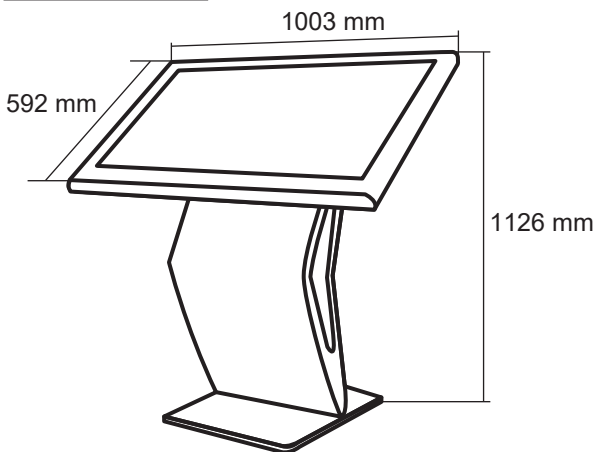

CIMELECT TECHNOLOGY

CT-TKD-43-A

DIMENSIONS

CARACTÉRISTIQUES TECHNIQUES

Matériel :	boîtier en métal + cadre en aluminium + verre trempé
Dimensions du panel :	43" TFT LG Panel
Dimensions de l'écran :	941.184 × 529.416 mm (H×V)
Dimensions du totem :	1003x592x1126mm
Résolution :	1920 x 1080
Format :	16:9
Couleurs :	16,7 millions

Pixel Pitch :	0.4902×0.4902 mm (H×V)
Luminosité :	500cd / m ²
Contraste :	1200: 1
Angle de vue :	89° 89° 89° 89°
Processeur:	RK3368, Octa-Core 1.5GHz
RAM / ROM :	1G / 8G (en option)
Temps de réponse :	6ms
Alimentation :	AC100-240V, 50-60HZ
Consommation :	60W (inférieure à 1W en veille)
Stockage :	Intégré, USB, SD
Réseau :	Wi-Fi, LAN, 3G, 4G (en option)
Format vidéo / image :	MP3, MP4, JPG, MPEG1, MPEG2, MPEG4, VOB, RM, RMVB / JPG, BMP, PNG, etc.