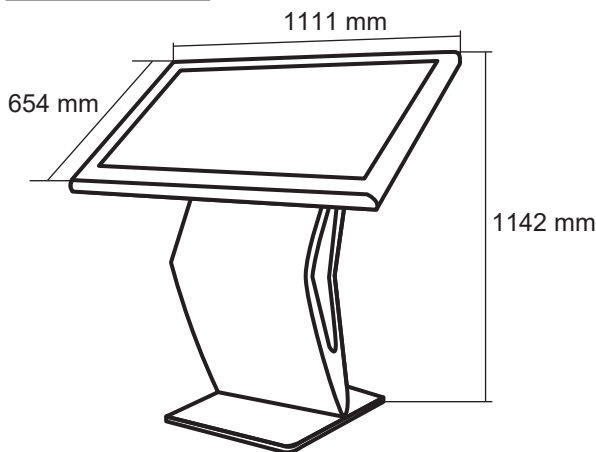

CIMELECT TECHNOLOGY

CT-TKD-47-A

DIMENSIONS

CARACTÉRISTIQUES TECHNIQUES

Matériel :	boîtier en métal + cadre en aluminium + verre trempé
Dimensions du panel :	47" TFT LG Panel
Dimensions de l'écran :	1039.68×584.82mm
Dimensions de Borne :	1111x654x1142mm
Résolution :	1920 x 1080
Format :	16:9
Couleurs :	16,7 millions

Pixel Pitch :	0.5415×0.5415 mm (H×V)
Luminosité :	500cd / m ²
Contraste :	1400: 1
Angle de vue :	89° 89° 89° 89°
Processeur:	RK3368, Octa-Core 1.5GHz
RAM / ROM :	1G / 8G (en option)
Temps de réponse :	6ms
Alimentation :	AC100-240V, 50-60HZ
Consommation :	68W (inférieure à 1W en veille)
Stockage :	Intégré, USB, SD
Réseau :	Wi-Fi, LAN, 3G, 4G (en option)
Format vidéo / image :	MP3, MP4, JPG, MPEG1, MPEG2, MPEG4, VOB, RM, RMVB / JPG, BMP, PNG, etc.